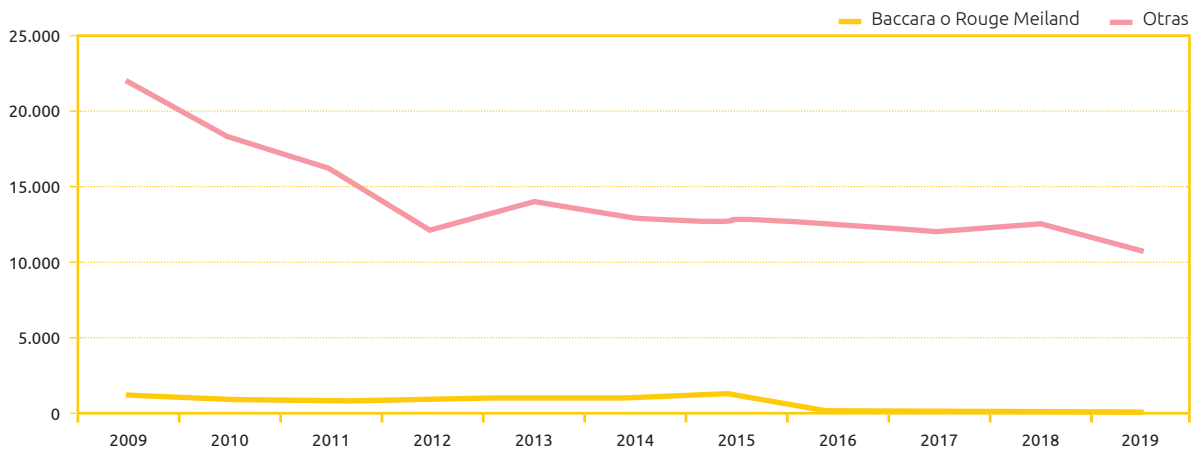

7.7.3.2. FLORES Y PLANTAS ORNAMENTALES- ROSAS:
Serie histórica de superficie y producción según variedades

Años	Rosas baccara o Rouge Meiland		Otras rosas	
	Superficie (áreas)	Producción (miles de docenas)	Superficie (áreas)	Producción (miles de docenas)
2009	1.160	836	21.945	17.147
2010	1.050	741	18.446	14.560
2011	1.050	741	16.360	13.099
2012	1.050	741	12.133	9.551
2013	950	662	14.093	11.331
2014	1.050	739	13.013	10.158
2015	1.070	756	13.016	9.969
2016	79	38	12.572	8.644
2017	79	38	12.292	10.442
2018	93	43	12.802	11.297
2019	91	39	10.801	9.474

GRÁFICO 7.7.3.2: : Evolución de la superficie de rosas según tipo (áreas)

GRÁFICO 7.7.3.2: Evolución de la producción de rosas según tipo (miles de docenas)